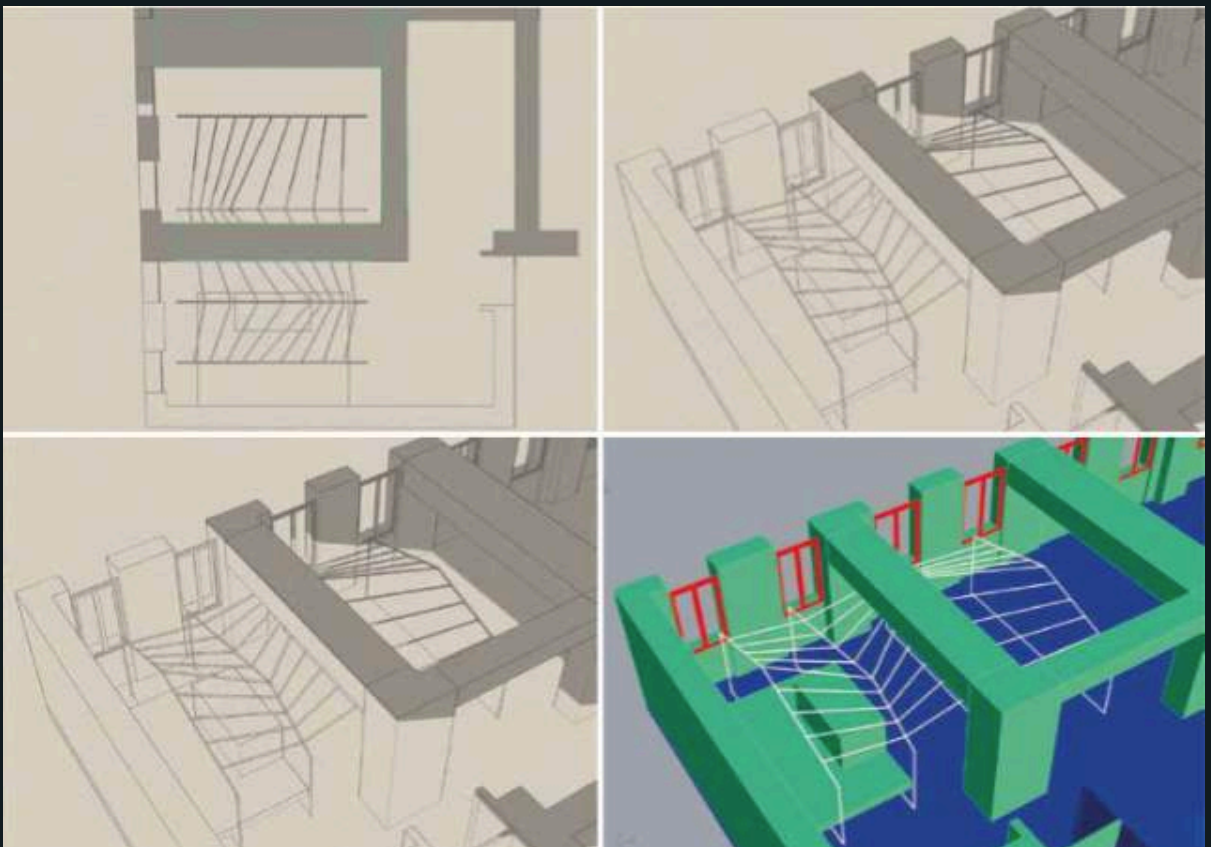

Table soundcraft pour 8 entrées micros supplémentaires

LUMIERE

ECLAIRAGE

Robe Robin 100 Led beam

Oxo Colorbeam 7x5w full color Elingue de sécurité gainée noire 60cm Collier daughty 32mm Swl 100kg alu

REGIE ECLAIRAGE

Oxo Splitter Dmx B Box 6

Node Dmx Chamsys usb / 2 ports Enttec Pixellator

Attention : les générateurs de brouillard ne sont pas autorisés.

CONTACTS

- EVENT @MAISON-SAGE.COM -

SUR LES INTERNETS

www.maison-sage.com
www.facebook.com/lamaisonsage
www.instagram.com/lamaisonsage