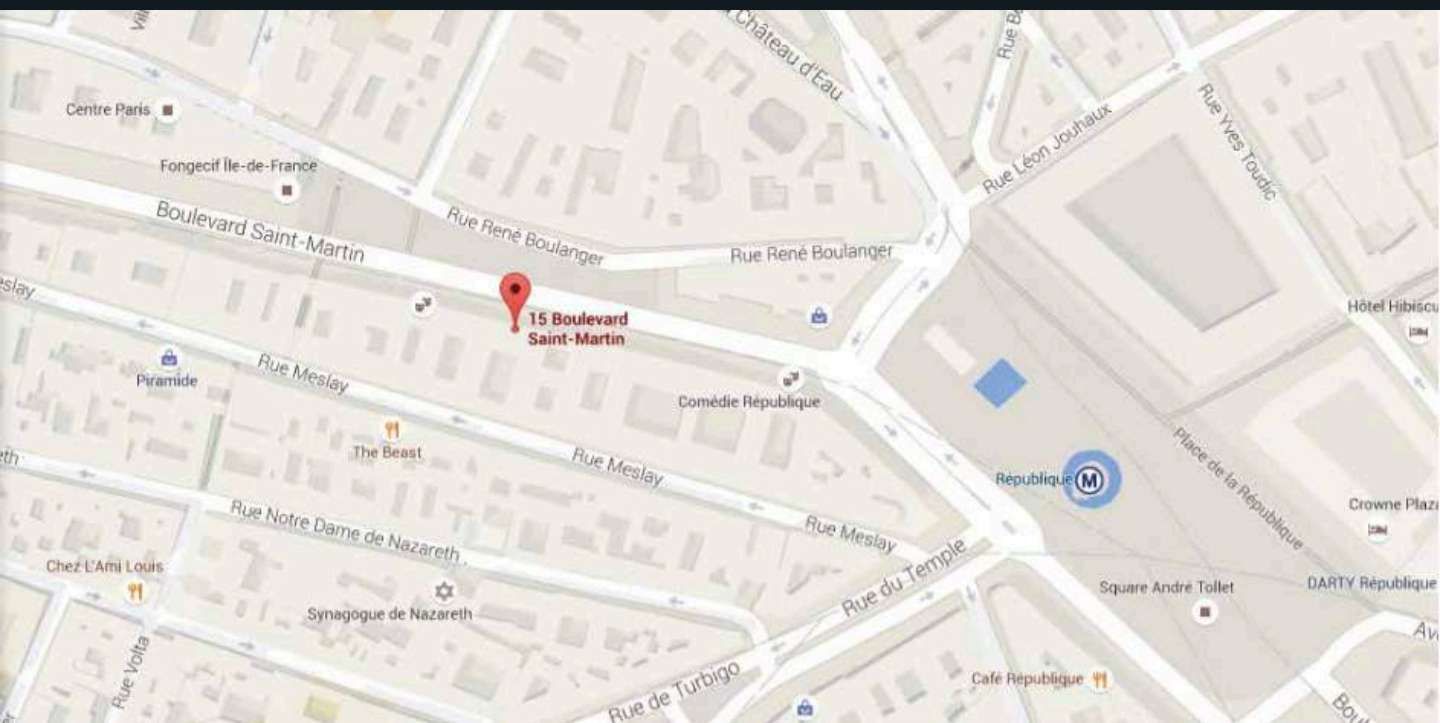

FICHE TECHNIQUE

2019

15 BVD ST MARTIN
75003

ACCES ET DECHARGEMENT

SALLE

Adresse : 15 Boulevard Saint-Martin, 75003

Capacité : 250 personnes

Salle au premier étage, accès par escalier (pas de monte-charge)