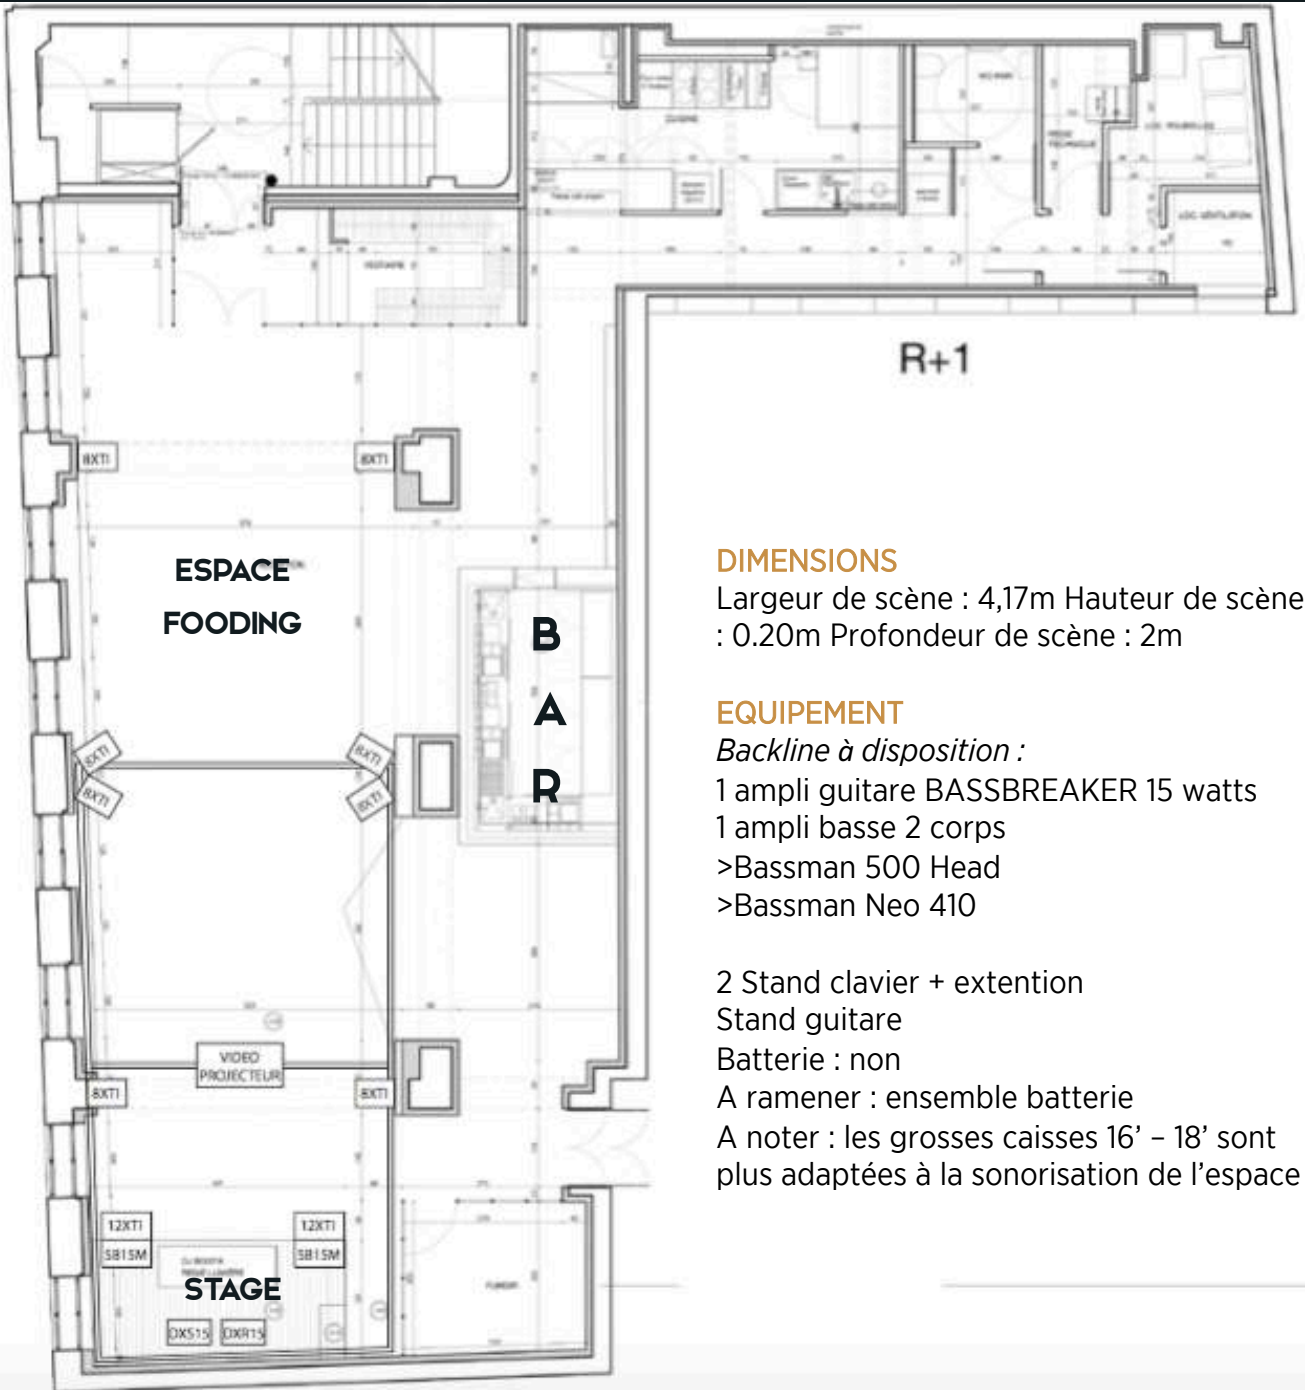

FICHE TECHNIQUE

2019

15 BVD ST MARTIN
75003

ACCES ET DECHARGEMENT

SALLE

Adresse : 15 Boulevard Saint-Martin, 75003

Capacité : 250 personnes

Salle au premier étage, accès par escalier (pas de monte-charge)

VENTOUSAGE

Se renseigner sur un moyen de fournir en électricité et en eau

ESPACES (PREMIER ETAGE + DEUXIEME ETAGE)

DIMENSIONS

Largeur de scène : 4,17m Hauteur de scène : 0.20m Profondeur de scène : 2m

EQUIPEMENT